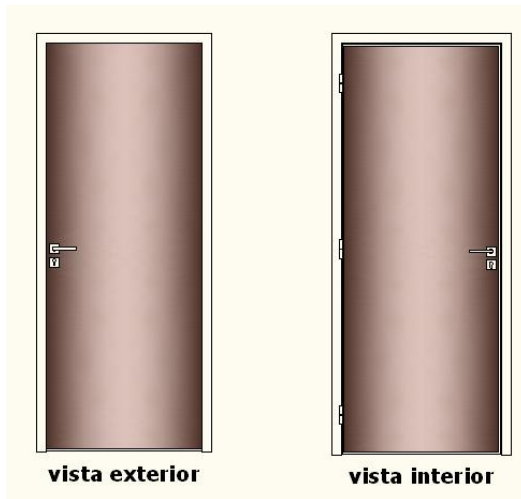

MODELO PORTA FENÓLICO – PMS IN2

- Revestimento fenólico
- Moleta e fechadura inox
- Alumínio e dobradiças em qualquer cor RAL
- Sistema oculto de aduela