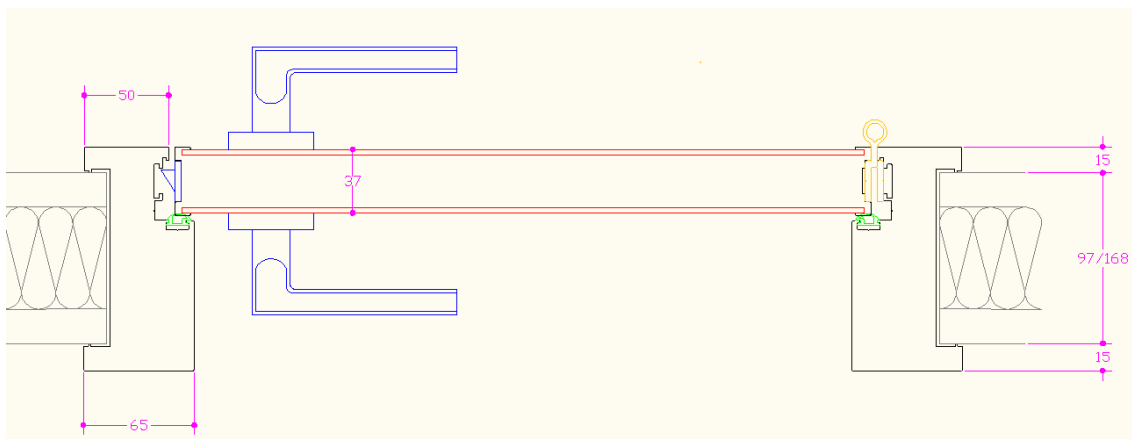

PORTAS INTERIORES

ALUMÍNIO/FENÓLICO

SISTEMA

PMS IN DOOR

APRESENTAÇÃO

O sistema **PMS IN DOOR** é uma solução inovadora para portas interiores.

As portas têm uma arquitectura moderna e podem ser personalizadas de acordo com as preferências do cliente, visto que o revestimento é em chapa fenólica (acabamento a definir) ou vidro e a estrutura perimetral é em alumínio podendo ser tratada em qualquer cor RAL.

As aduelas têm uma capacidade para preencher paredes entre 97mm a 168mm.

MODELO PORTA VIDRO – PMS IN1

- Vidro duplo com opção estore interior
- Moleta e fechadura inox
- Alumínio e dobradiças em qualquer cor RAL
- Sistema oculto de aduela